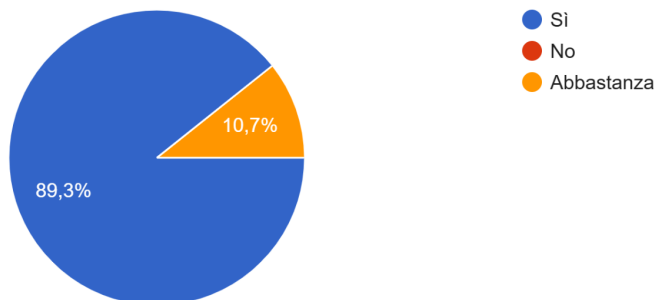

**ISTITUTO COMPRENSIVO STATALE
SOMMARIVA PERNO**
di Scuola dell'Infanzia, Primaria e Secondaria di 1° grado
Via San Giovanni 12, - 12040

Tel. 0172/46067 e-mail: CNIC818004@istruzione.it - pec: cnic818004@pec.istruzione.it
codice meccanografico: CNIC818004 (istituto principale) sito web: www.comprensivosommarivaperno.edu.it

INDEX INCLUSIONE 2024/2025 INDEX INCLUSIONE GENITORI/TUTORI SCUOLA PRIMARIA

Le informazioni ricevute al tempo dell'iscrizione erano chiare ed esaustive?

28 risposte