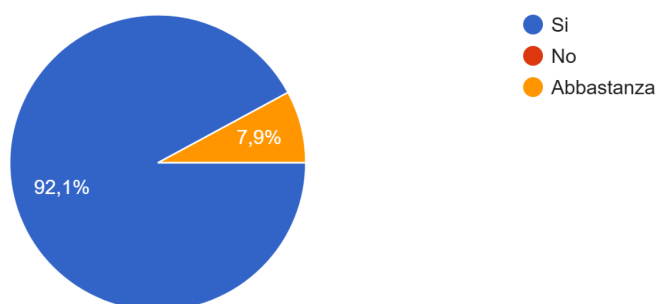

**ISTITUTO COMPRENSIVO STATALE
SOMMARIVA PERNO**
di Scuola dell'Infanzia, Primaria e Secondaria di 1° grado
Via San Giovanni 12, - 12040

Tel. 0172/46067 e-mail: CNIC818004@istruzione.it - pec: cnic818004@pec.istruzione.it
codice meccanografico: CNIC818004 (istituto principale) sito web: www.comprensivosommarivaperno.edu.it

Le informazioni ricevute per l'iscrizione sono state chiare ed esaustive?

76 risposte