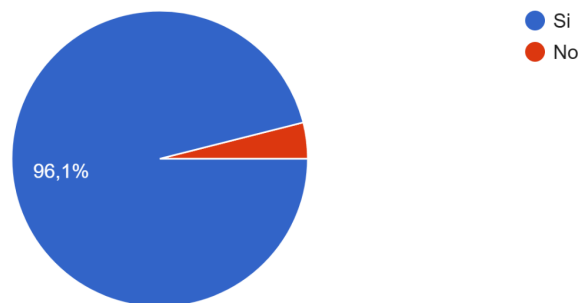

**ISTITUTO COMPRENSIVO STATALE
SOMMARIVA PERNO**
di Scuola dell'Infanzia, Primaria e Secondaria di 1° grado
Via San Giovanni 12, - 12040

Tel. 0172/46067 e-mail: CNIC818004@istruzione.it - pec: cnic818004@pec.istruzione.it
codice meccanografico: CNIC818004 (istituto principale) sito web: www.comprensivosommarivaperno.edu.it

INDEX 2024/25 GENITORI/TUTORI SECONDARIA

Questa scuola è stata la prima scelta per mio/a figlio/a?

76 risposte

Mio/a figlio/a voleva frequentare questa scuola?

76 risposte

**ISTITUTO COMPRENSIVO STATALE
SOMMARIVA PERNO**
di Scuola dell'Infanzia, Primaria e Secondaria di 1° grado
Via San Giovanni 12, - 12040